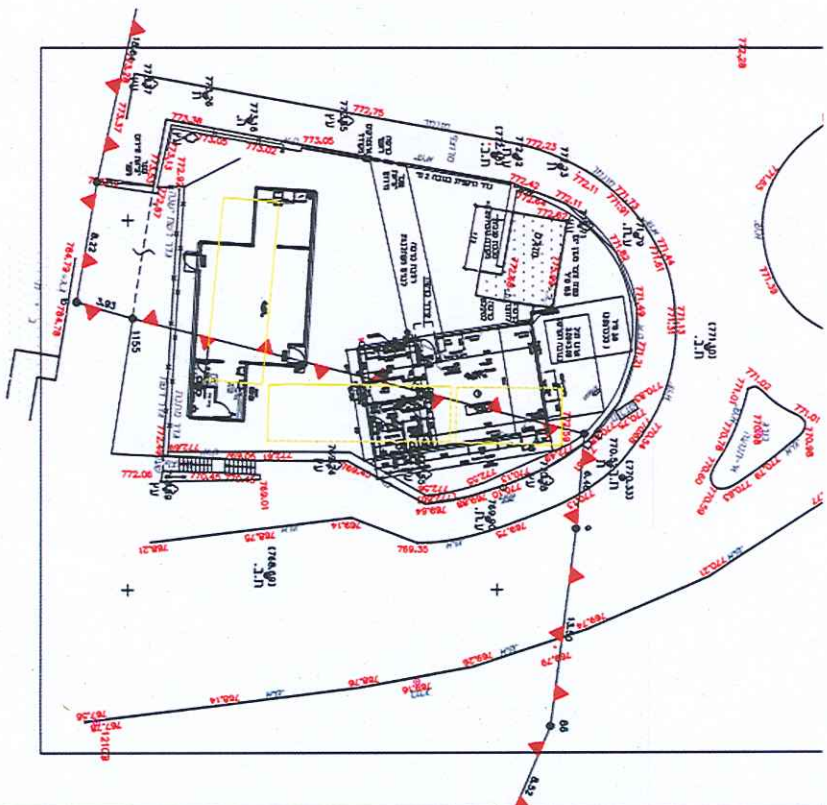

719 מכלל

- 181 גני

- 27 גני

510.58 מכלל

208.42 מ"ר גני

מעון יום אשכול 2 כתות התאנה 1 בשטח 181.42 מ"ר

קנה תיודה 1 : 250

0 5 10 15 20 25 מטר