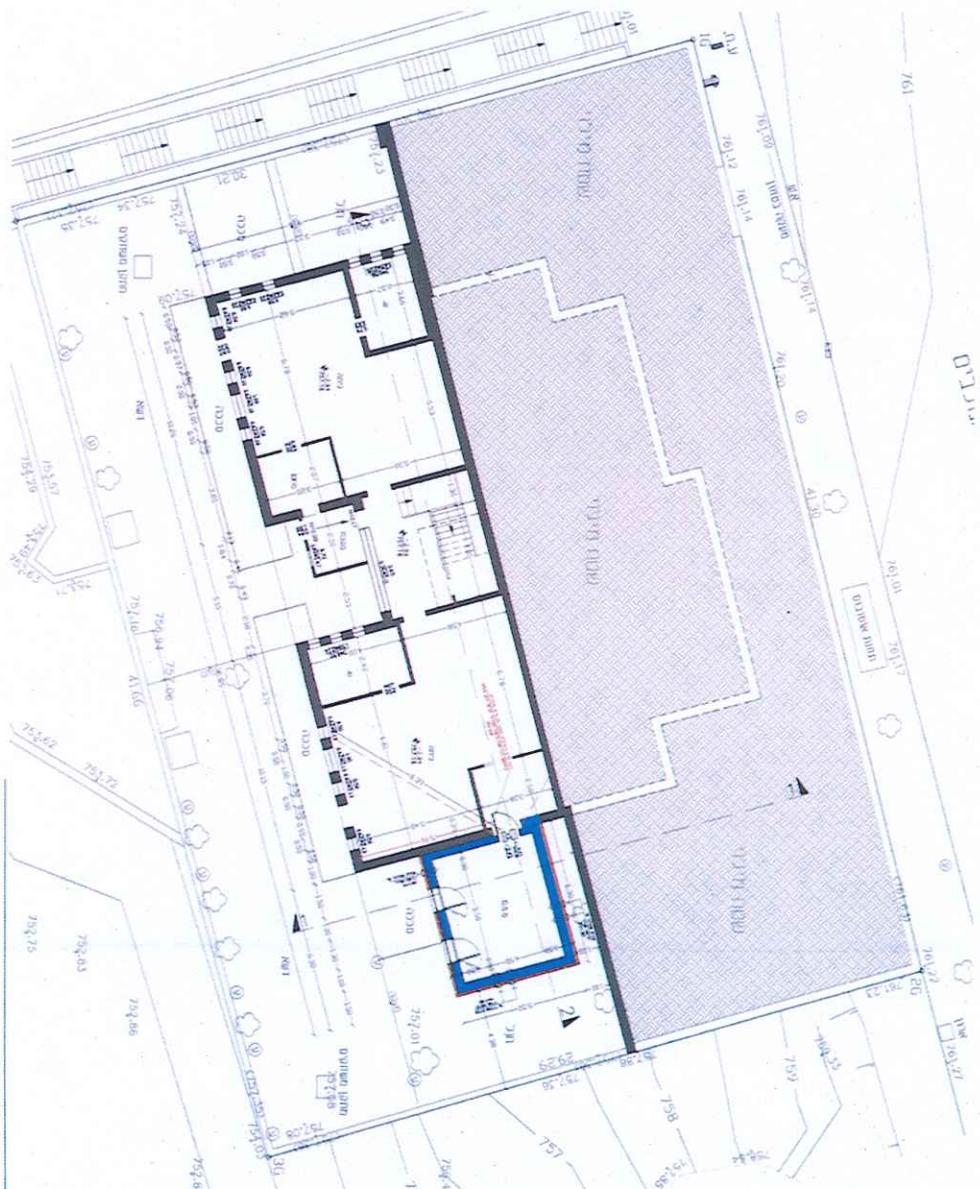

מזמ"מ 1233

תכנון - 399

מזמ"מ 836
מזמ"מ פתוח

מעון יום אשכול 4 כרות המכבים 53 מגרש צ-11 בשטח 530 מ"ר (הממ"ל המוצע לא נבנה)

מגורים

012001 1017