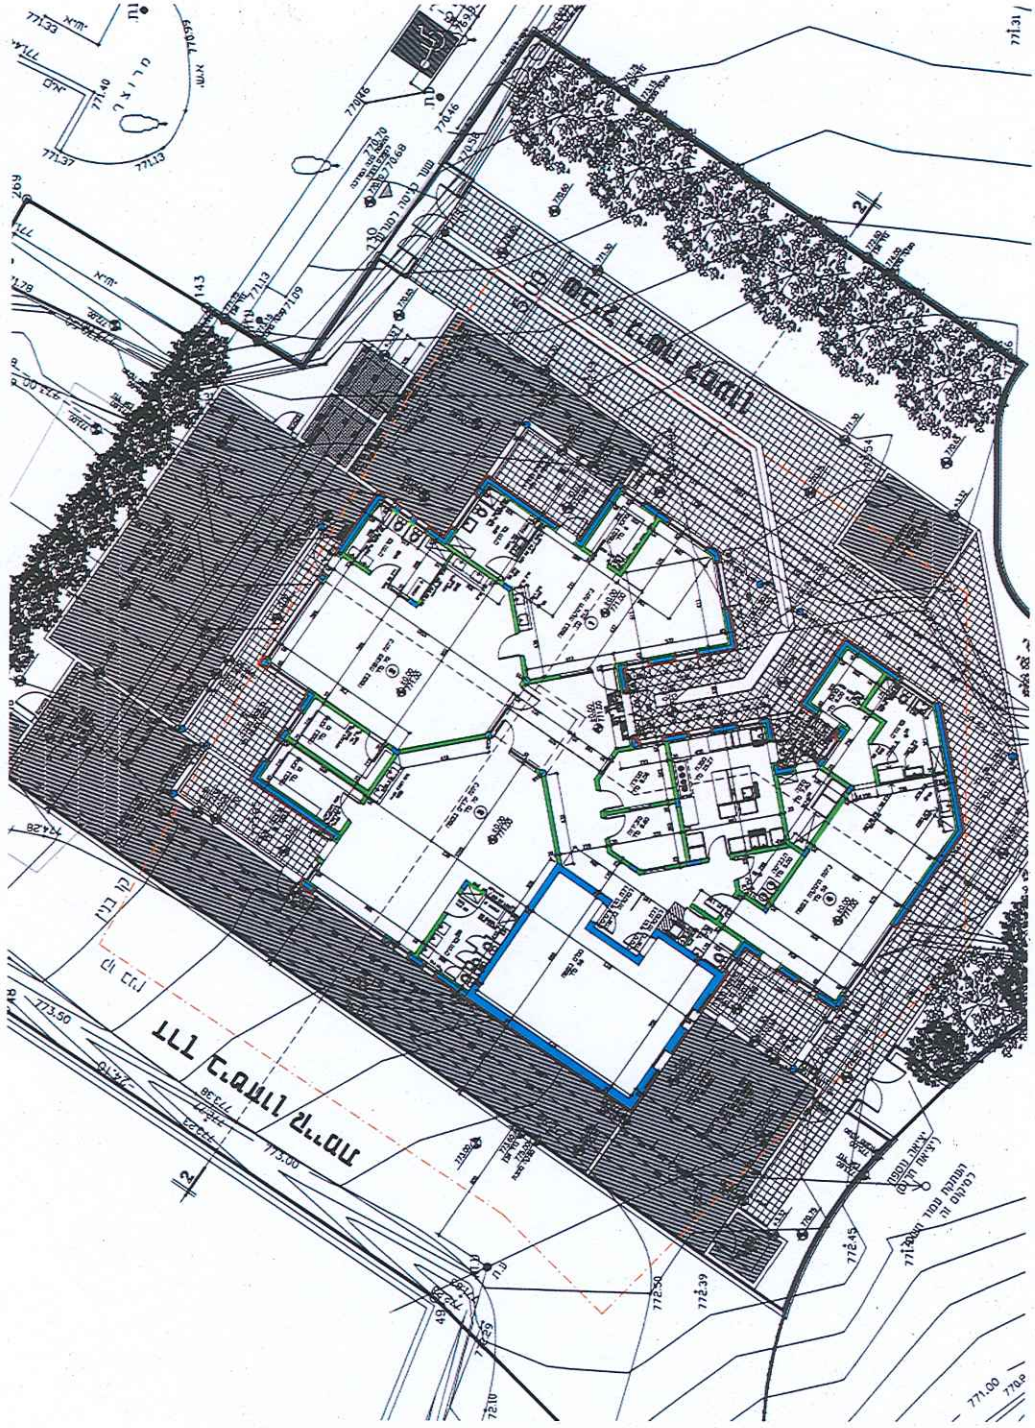

גן קטן

מעון יום אשכול 4 כתות נחיליאלי 1 בשטח 716 מ"ר

1773
- 716
גן קטן
ES
מסלול

מקרא

216700

216750

641250

641200

641150

216700

216750

- מספרי בתים
- שבילים וציר עפר**
- כביש בסלילה
- דרך סלולה
- דרך עפר לרכב 4*4
- דרך עפר
- ציר פס אש
- רחוב מדרגות
- דרך להולכי רגל
- שמות רחובות**
- כביש אזורי
- כביש ארצי
- כביש מהיר
- כביש מקומי
- כביש עורקי
- רחוב מאסף
- רחוב מקומי
- מבנים וחומות**
- מבנים רגילים
- מבנים ארעיים
- גדרות קירות ושערים**
- גדר הביטחון
- גדר מוצקה
- גדר קלה או רפה
- שער
- קיר תמך
- קיר רגיל
- חזטה טקסט
- חזטה קווית
- מגרשים
- גבולות תכניות
- התראות קוויות**
- חזית מסחרית
- שטח עתיקות/שטח הסו
- קו בנין
- קו חשמל
- מבנה להרסה
- קו בנין עליו
- קו בנין לגשר
- גדר להרסה
- קו בניין לתוספת
- תוואי קחנית